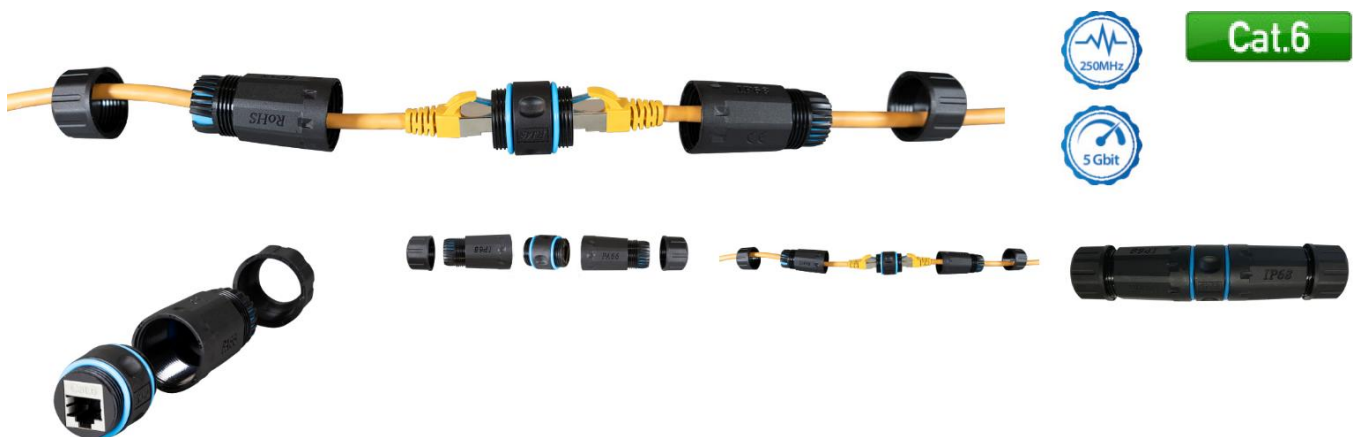

LUM ES-700 8/8

IP68 kabelconnector voor installatie buitenshuis en ondergronds. Geïntegreerde Cat.6 RJ45-aansluiting om het aansluiten te vergemakkelijken.

Ontworpen voor transmissies tot 250 MHz volgens ISO/IEC 11801 ClassE en datatransmissiesnelheid tot 5 Gbit/s.

- Eenvoudige installatie
- Waterdichte kabelconnector van beschermingsklasse IP68
- Max. Spanning van 125 V en max. stroom van 1,5 A
- Wartel in M16
- Voor kabels met een diameter van 4,5 mm- 10 mm
- L x D 121,5 mm x 28 mm

Algemene data	
Type van connector	2x RJ45 STP
Type van bevestiging	anders
Model	Jack/Jack
Categorie	CAT6 (Gigabit, 10/100/1000 Mbit/s)
Constructie	Recht
Temperatuur bereik	-20°C en +85°C
Maximale bandbreedte	250 MHz
Beschermklasse	IP68
UV-resistent	Ja

Datasheet

Bestel informatie

LUM ES 700 8/8

RJ45 Cat.6 IP68 koppelstuk ,Jack/Jack Connection

Tekening